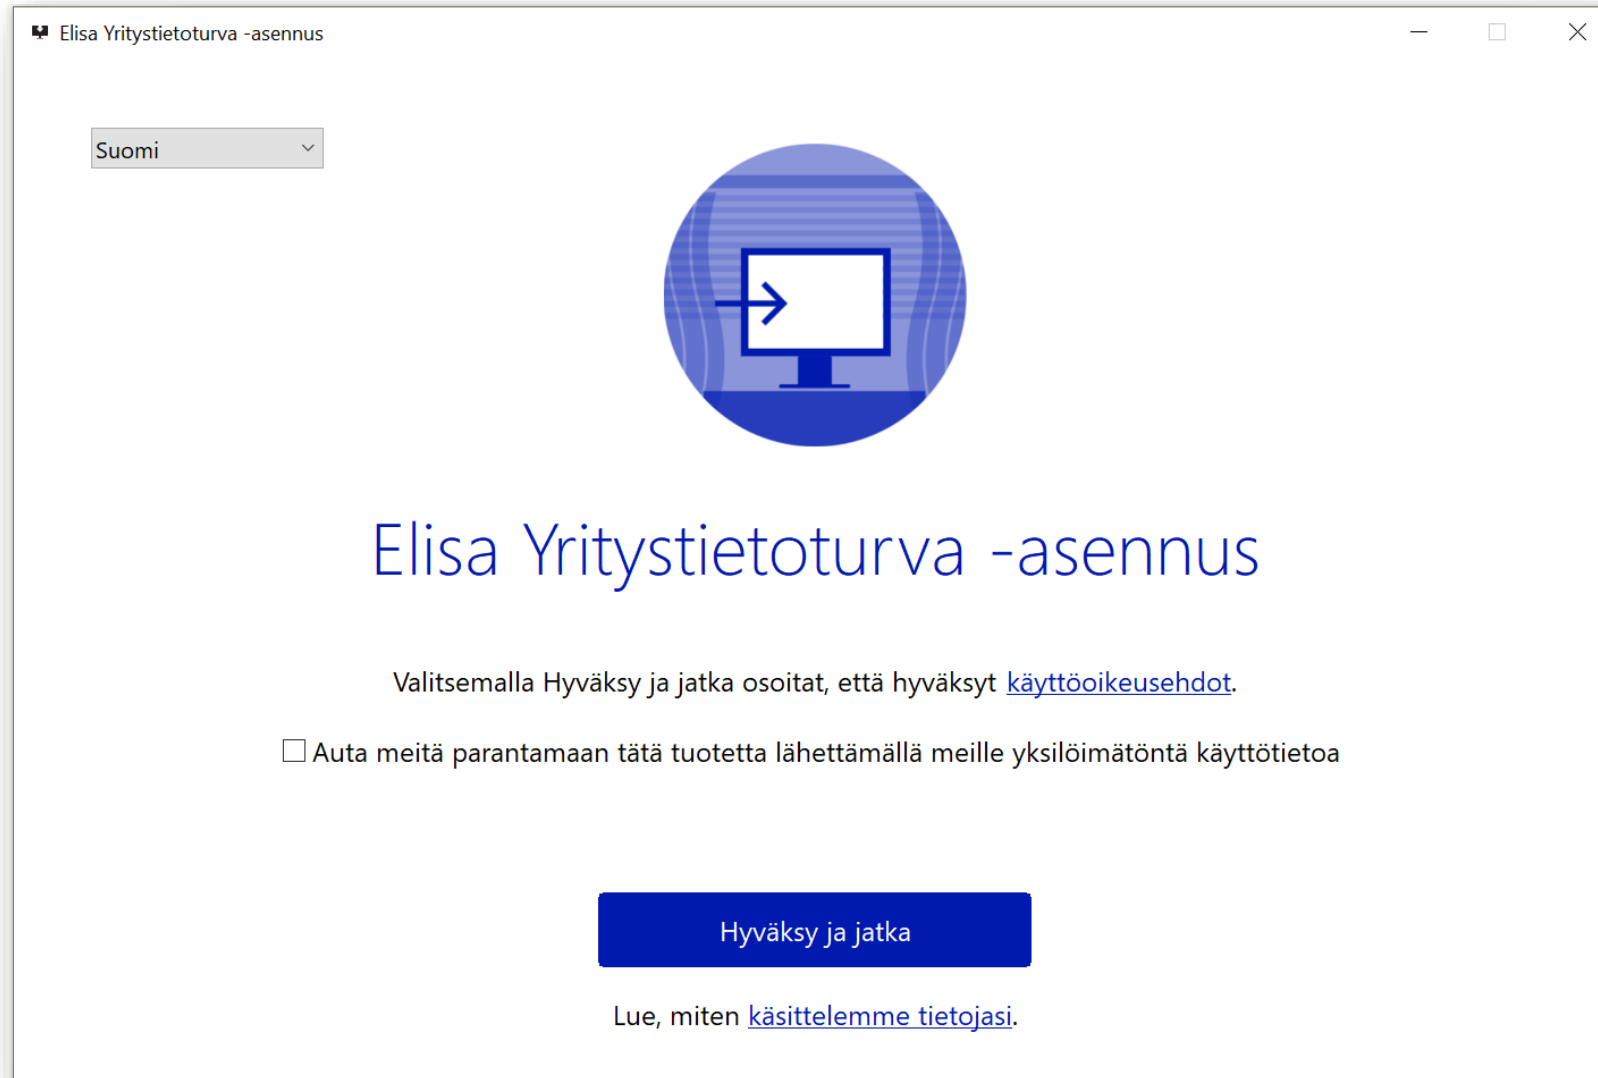

2. Hyväksy Elisa Yritystietoturvan ehdot. Klikkaa **“Hyväksy ja jatka”**.