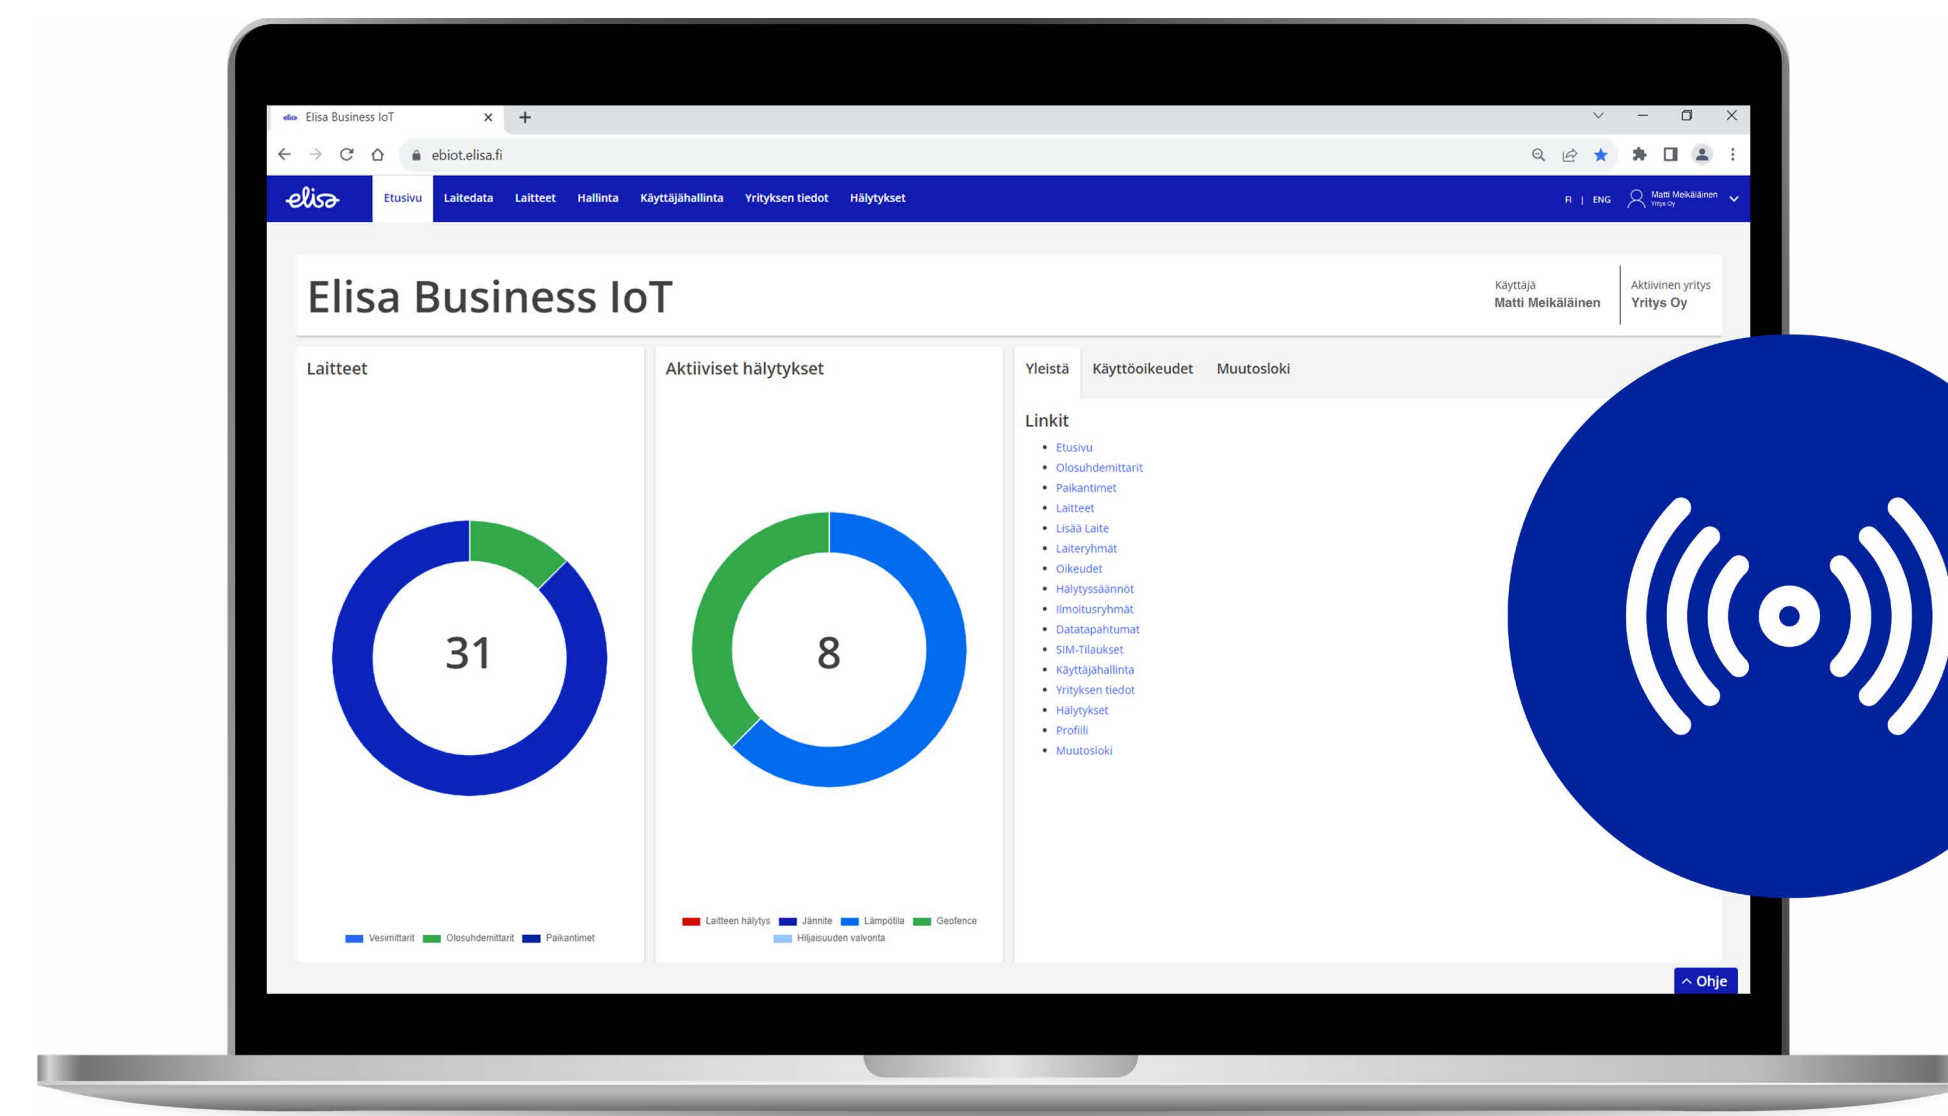

Tie kohti helppoja IoT-ratkaisuja

IoT-ratkaisujen ei tarvitse olla aikaa vieviä ja monimutkaisia IT-projekteja. Yksinkertaisimmillaan liiketoiminnalle tärkeää dataa saadaan kerättyä ja hyödynnettyä asentamalla valitut IoT-laitteet tai -sensorit paikoilleen ja liittämällä ne Elisan tietoturvaliseen ja suljettuun mobiiliverkkoon. IoT-laitteista data kerätään Elisa Business IoT -palveluun, josta se on heti hyödynnettävissä ymmärrettävässä muodossa.

Pitkäikäisiä ja hyvin toimivia IoT-laitteita löytyy jo moneen erilaiseen käyttöön ja eri toimialoille. IoT-ratkaisuissa kohta enää mielikuvitus on rajana sille, miten reaaliaikaisen datan avulla voidaan tehostaa ja kehittää liiketoiminnan prosesseja tai parantaa asiakaskokemusta.

Tässä esitteessä kerromme tarkemmin IoT-datan hyödyntämisen käyttötavoista ja siitä, miten kehittämämme Elisa Business IoT -palvelu tekee siitä paljon aikaisempaa nopeampaa ja helpompaa.